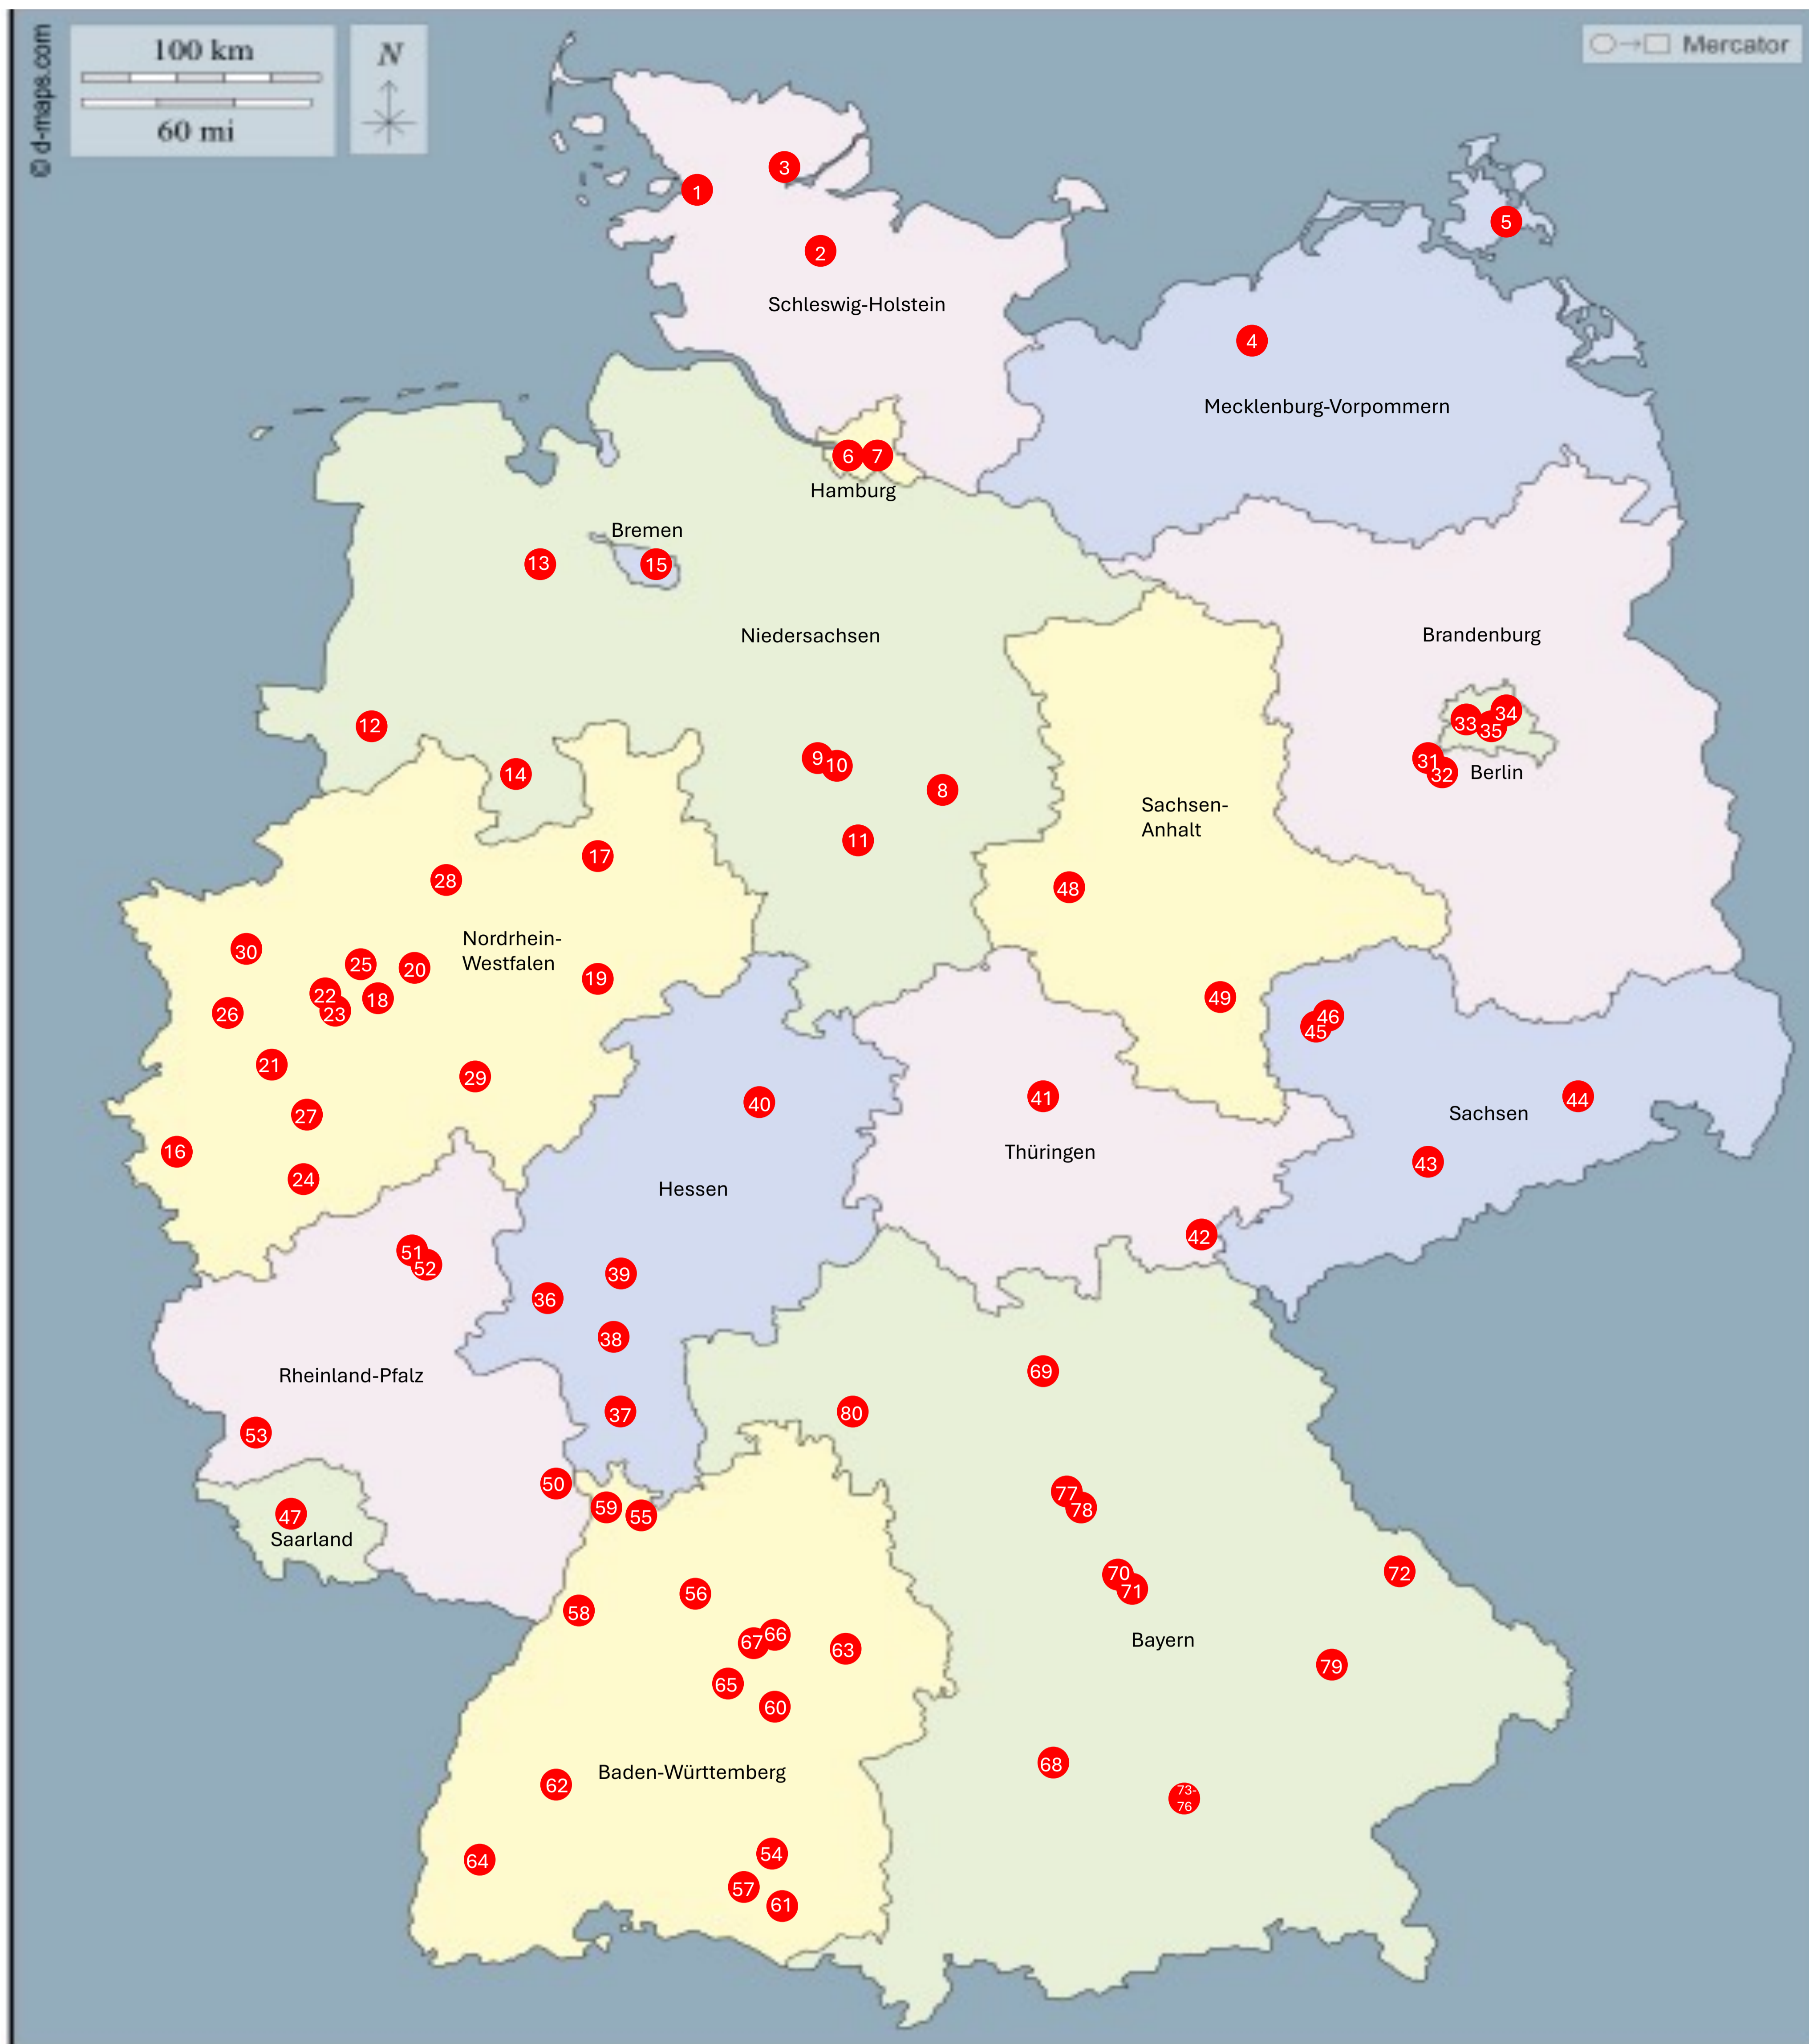

Übersicht HK-Schulen Deutschland

Schleswig-Holstein:

1. Theodor-Schäfer-Berufsbildungswerk (Husum)
2. IBAF-Gehörlosenfachschule (Rendsburg)
3. Landesförderzentrum Hören und Kommunikation (Schleswig)

Mecklenburg-Vorpommern:

4. Landesförderzentrum für den Förderschwerpunkt "Hören" (Güstrow)
5. Pädagogisches Lernen für Kinder und Jugendliche (Putbus/Rügen)

Hamburg:

6. Elbschule - Bildungszentrum Hören und Kommunikation
7. Stadtteilschule Hamburg-Mitte

Niedersachsen:

8. Landesbildungszentrum für Hörgeschädigte (Braunschweig)
9. Bildungszentrum Hören - Sehen - Kommunikation (Hannover)
10. Hartwig-Claussen-Schule (Hannover)
11. Landesbildungszentrum für Hörgeschädigte (Hildesheim)
12. Carl-Orff-Schule (Lingen (Ems))
13. Landesbildungszentrum für Hörgeschädigte Oldenburg (Oldenburg)
14. Landesbildungszentrum für Hörgeschädigte (Osnabrück)

Bremen

15. Schule an der Marcusallee

Nordrhein-Westfalen:

16. LVR-David-Hirsch-Schule (Aachen)
17. Westkampschule (Bielefeld)
18. Schule am Leithenhaus (Bochum)
19. LWL Moritz-von-Büren-Schule (Büren)
20. Rheinisch-Westfälische Realschule (LWL-Förderschule) (Dortmund)
21. LVR - Gericcus-Schule (Düsseldorf)
22. Rheinisch-Westfälisches Berufskolleg (LVR-Förderschule) (Essen)
23. LVR-David-Ludwig-Bloch-Schule (Essen)
24. LVR-Max-Ernst-Schule (Euskirchen)
25. LWL-Glückauf-Schule (Gelsenkirchen)
26. LVR-Luise-Leven-Schule (Krefeld)
27. LVR-Johann-Joseph-Gronewald-Schule (Köln)
28. LWL-Münsterlandsschule (Münster)
29. LWL-Förderschule (Olpe)
30. Erich-Kästner-Schule Wesel und Moers (Wesel)